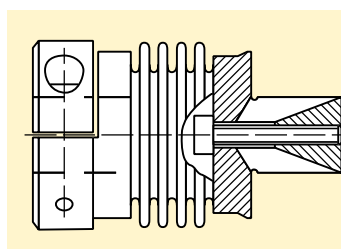

Acoplamentos metálicos de Fole Exemplos de montagem

Tipos variáveis

Tipo AK/AKD
Tipo com cubo de fixação e cone interior

Tipo AKN/S
Tipo com cubo de fixação e de expansão

Tipo AKD/AK/SB
Tipo com cubo de fixação e cone exterior

Tipo AKD/CK
Tipo com cubo de fixação e flange

Tipo AKN/XX
Tipo com flange especial

Tipo AKN/XX
Tipo com cubos especiais de ambos os lados

Exemplos de montagem