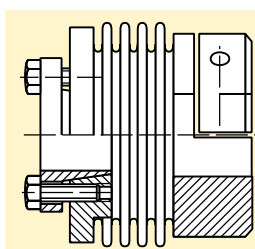

Acoplamentos metálicos de Fole Exemplos de montagem

Tipos variáveis

Tipo AK/AKD
Tipo com cubo de fixação e cone interior

Tipo AKN/S
Tipo com cubo de fixação e de expansão

Tipo AKD/AK/SB
Tipo com cubo de fixação e cone exterior

Tipo AKD/CK
Tipo com cubo de fixação e flange

Tipo AKN/XX
Tipo com flange especial

Tipo AKN/XX
Tipo com cubos especiais de ambos os lados

Exemplos de montagem