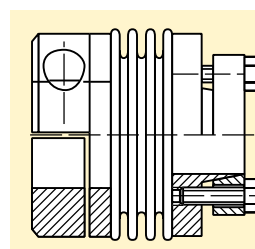

Acoplamentos metálicos de Fole Exemplos de montagem

Tipos variáveis

Tipo AK/AKD
Tipo com cubo de fixação e cone interior

Tipo AKN/S
Tipo com cubo de fixação e de expansão

Tipo AKD/AK/SB
Tipo com cubo de fixação e cone exterior

Tipo AKD/CK
Tipo com cubo de fixação e flange

Tipo AKN/XX
Tipo com flange especial

Tipo AKN/XX
Tipo com cubos especiais de ambos os lados

Exemplos de montagem